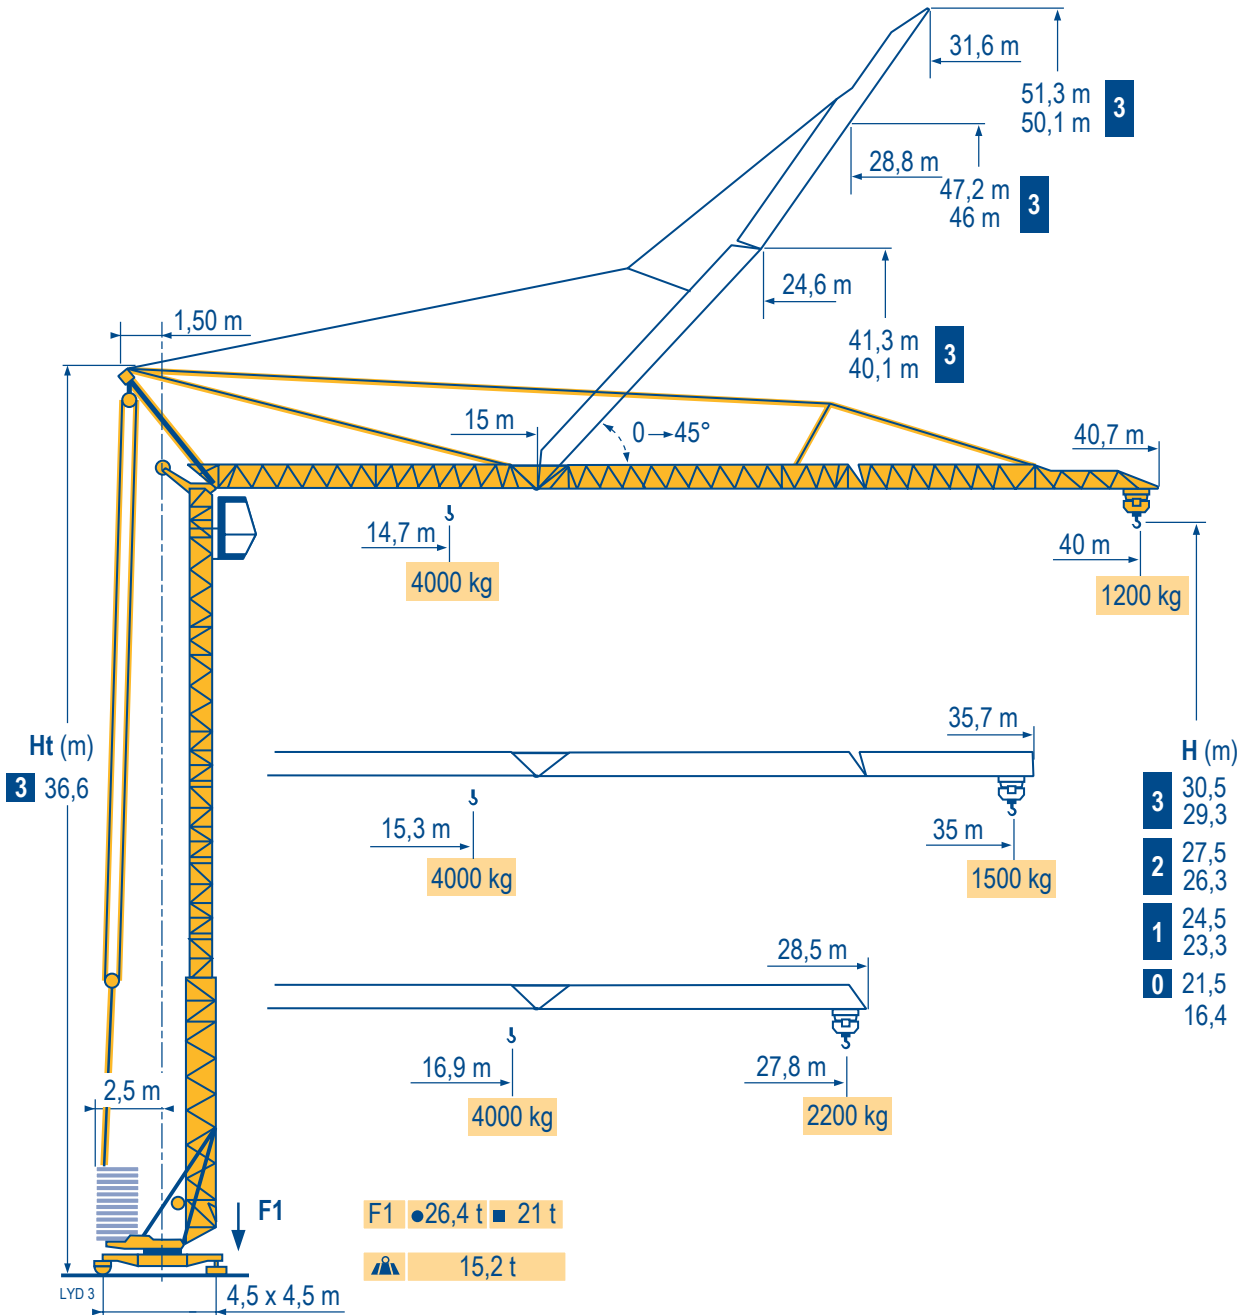

**POTAIN** 

# GTMR 336 B

Mécanismes  
Antriebe  
Mechanisms  
Mecanismos  
Meccanismi  
Mecanismos

LYD 2

									ch - PS hp	kW
										
	20 TDPC 10	m/min	8	25	50	4	12,5	25	20	15
		kg	2000	2000	1300	4000	4000	2600		
	20 LVF 10	m/min	5	25	50	2,5	12,5	25	20	15
		kg	2000	2000	1300	4000	4000	2600		
	3 D2 V4	m/min	22 - 44						4	3
	RCV 32	tr/min U/min rpm	0 → 0,8						4	3
	TVD 122	m/min	25						2 x 2	2 x 1,5
 R ≥ 8 m	TB 122	m/min	25						2 x 2	2 x 1,5
CEI 38  IEC 38			kVA							
400 V (+6% -10%) 50 Hz			25 kVA							