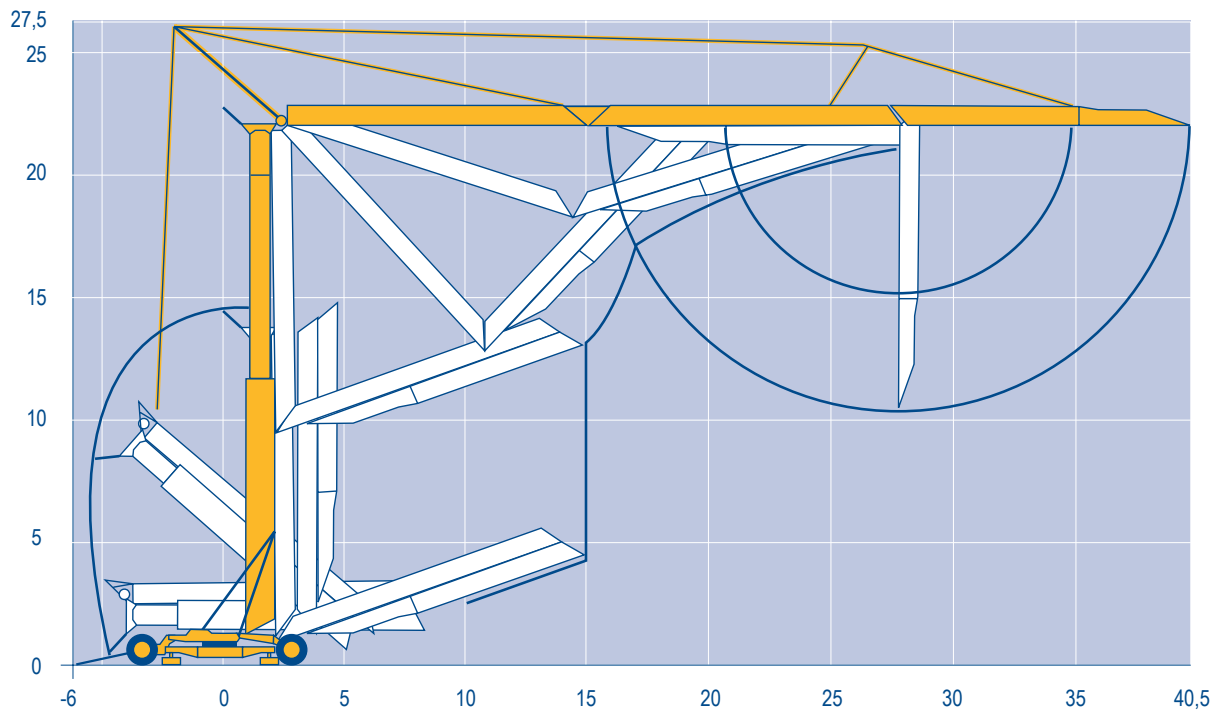

Mécanismes
Antriebe
Mechanisms
Mecanismos
Meccanismi
Mecanismos

LYD 2

									ch - PS hp	kW
	20 TDPC 10	m/min	8	25	50	4	12,5	25	20	15
		kg	2000	2000	1300	4000	4000	2600		
	20 LVF 10	m/min	5	25	50	2,5	12,5	25	20	15
		kg	2000	2000	1300	4000	4000	2600		
	3 D2 V4	m/min	22 - 44						4	3
	RCV 32	tr/min U/min rpm	0 → 0,8						4	3
	TVD 122	m/min	25						2 x 2	2 x 1,5
 R ≥ 8 m	TB 122	m/min	25						2 x 2	2 x 1,5
CEI 38 IEC 38			kVA							
400 V (+6% -10%) 50 Hz			25 kVA							

Montage
Montage
Erection
Montaje
Montaggio
Montagem

LYD 1

GTMR 336 B

POTAIN

F	D	GB	E	I	P
Levage	Heben	Hoisting	Elevación	Sollevamento	Elevação
Distribution	Katzfahren	Trolleying	Distribución	Distribuzione	Distribuição
Orientation	Schwenken	Slewing	Orientación	Rotazione	Rotação
Translation	Kranfahren	Travelling	Traslación	Traslazione	Traslção